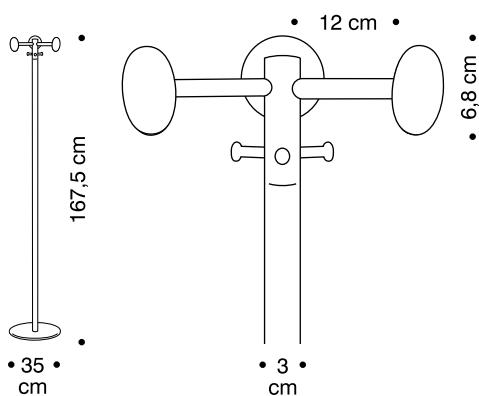

REXITE

ALTER EGO

Appendiabiti a stelo caratterizzato dal disegno minimalista e dalle dimensioni contenute.

Testa, asta e base in acciaio verniciato o con particolari cromati.

Guarnizione salva-pavimento in poliestere.

A floor coat stand featuring minimalist design and reduced dimensions.

Steel head, rod and base, painted or with chromium plated details.

Polyester floor protection.

Un portemanteau sur pied caractérisé par son dessin minimaliste et ses dimensions réduites.

Tête, tige et base en acier, verni ou avec détails chromés.

Garniture protège-sol en polyester.

Kleiderständer, charakterisiert durch Minimaldesign und eingeschränkten Ausmaße.

Kopf, Stange und Sockel aus Stahl, lackiert oder mit verchromten Details.

Polyester Fußbodenschutz.

Perchero de pie caracterizado por el minimalismo del diseño y por sus dimensiones contenidas.

Cabeza, barra y base en acero, pintado o con detalles cromados.

Protector de suelos en poliéster.

ALTER EGO

design Raul Barbieri